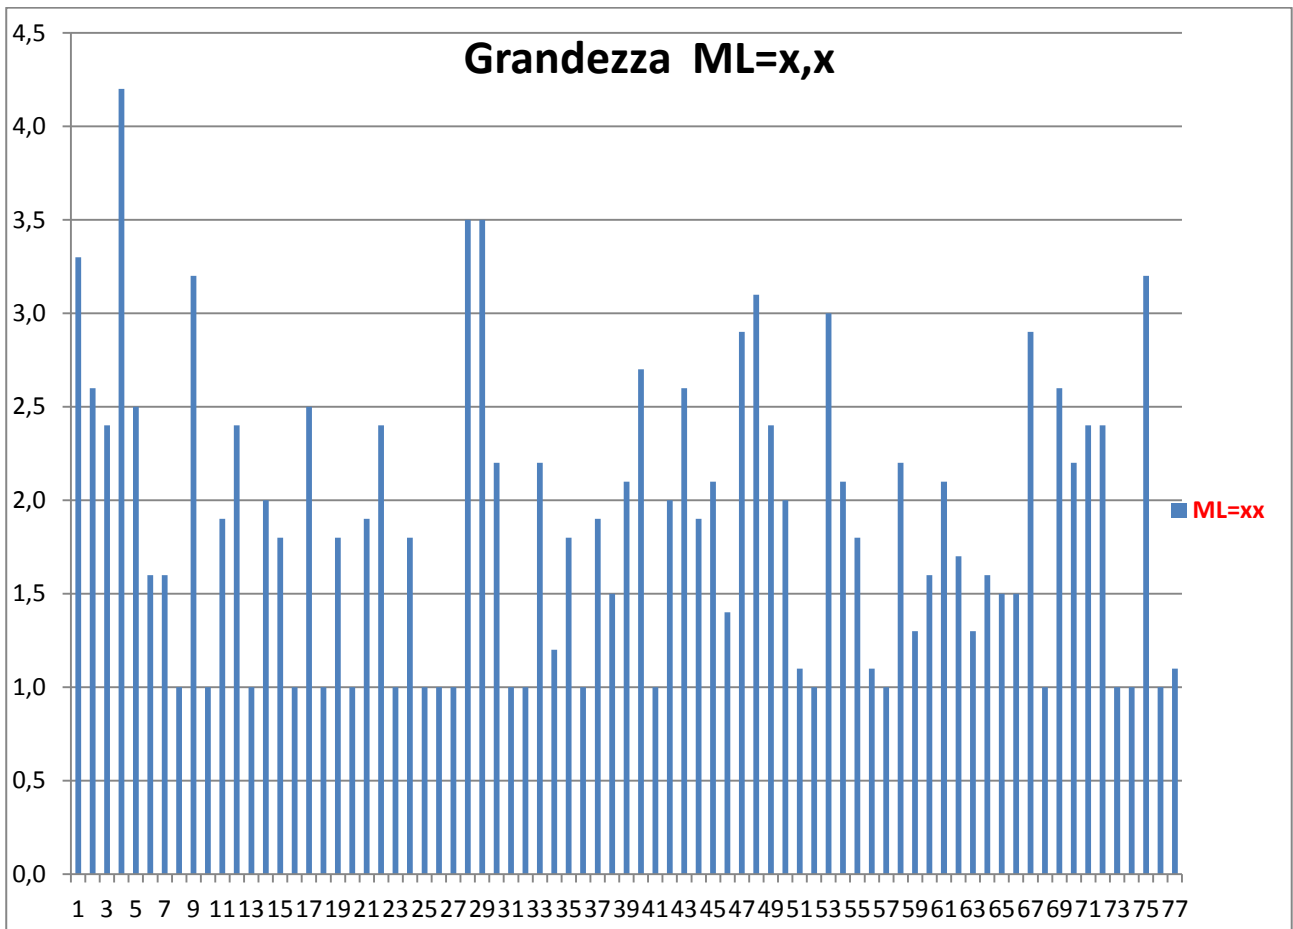

Periodo sismico Valpantena_Valpolicella (monte comune-vajo Castello) Verona

n. eventi (dal 24 gennaio al 05 febbraio 2012)